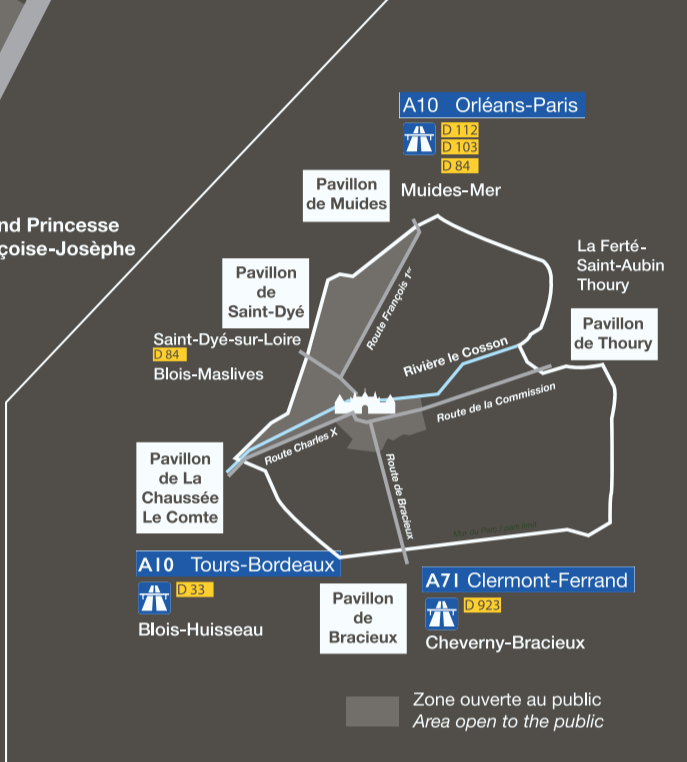

SENTIERS CYCLABLES ET PISTES ÉQUESTRES Cycling and horse riding paths

- La Loire à Vélo
- Sentier cyclable la Grande promenade
Cycle path Grande promenade

0 500 mètres
0 0,5 miles

Pavillon de La Chaussée Le Comte